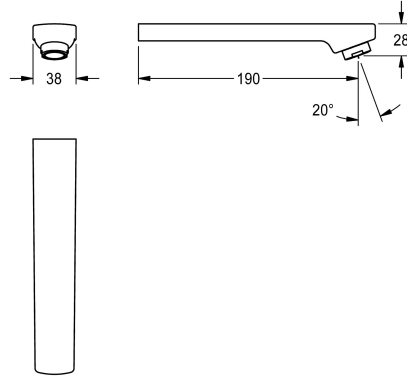

KWC

Bocca di erogazione, 190 mm

Modell-Linie: F3 | ASEM1003

Ricambi | Accessori per rubinetterie per lavabi

KWC-No.

2030050085

Bocca di erogazione per miscelatori per lavabo F3E-Mix, con regolatore del getto 6,0 l/min, proiezione 190 mm.

Dati tecnici

Proiezione bocca

190 mm

Tipologia bocca erogazione

Scarico a parete

Flusso volumetrico a 3 bar

0,1 l/s

teamNumber