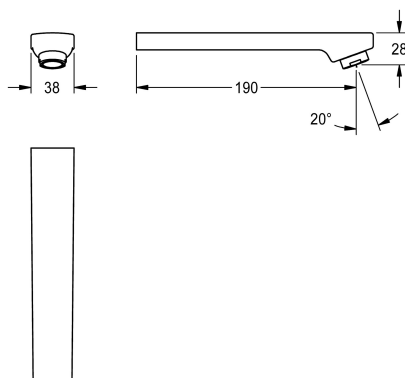

## KWC

Bocca di erogazione, 190 mm

Modell-Linie: F3 | ASEM1003

Ricambi | Accessori per rubinetterie per lavabi

### KWC-No.

**2030050085**

Bocca di erogazione per miscelatori per lavabo F3E-Mix, con regolatore del getto 6,0 l/min, proiezione 190 mm.

### Dati tecnici

Proiezione bocca

190 mm

Tipologia bocca erogazione

Scarico a parete

Flusso volumetrico a 3 bar

0,1 l/s