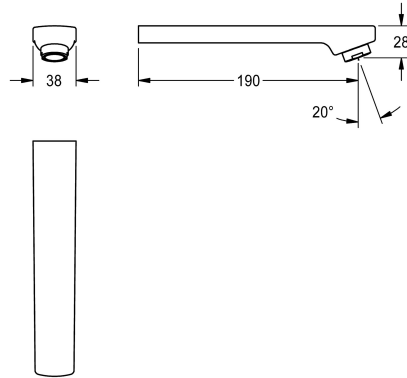

KWC

Uitloop, 190 mm

Modell-Linie: F3 | ASEM1003

Reserve onderdelen | Reserve-onderdelen kranen

KWC-No.

2030050085

Uitloop voor elektronische wastafelmengkraan F3E-Mix, met laminaire straalregelaar 6,0 l/min, uitloopsprong 190 mm.

Technical Data

Lengte uitloop

190 mm

Type uitloop

Wanduitlaat

Volumestroom bij 3 bar

0,1 l/s