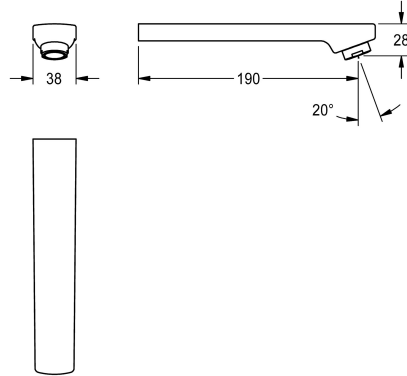

KWC

Wylewka, 190 mm

Modell-Linie: F3 | ASEM1003

Aksesoria i elementy funkcyjne | Części zamienne do armatur umywalkowych

KWC-No.

2030050085

Wylewka do baterii umywalkowych F3E-Mix, z perlatozem ze zintegrowanym regulatorem przepływu 6,0 l/min, wysięg 190 mm.

Dane techniczne

Długość wylewki

190 mm

Rodzaje rur odpływowych

Wypust ścienny

Przepływ objętościowy przy 3 barach

0,1 l/s