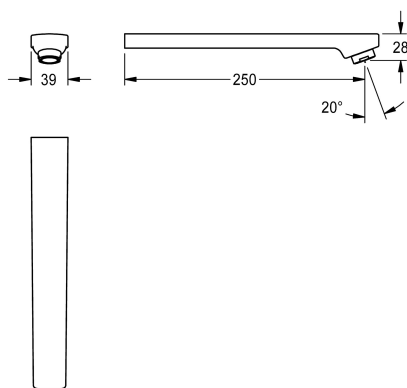

## KWC

Výstup, 250 mm

### Modell-Linie: F3 | ASEM1004

Příslušenství a funkční díly | Příslušenství Umyvadlové armatury

#### KWC-No.

**2030050086**

Výstup pro mycí baterie F3E-Mix, s regulátorem laminárního proudění 6,0 l/min, vyložení 250 mm.

#### Technické údaje

Vzdálenost perlátoru

250 mm

Typ baterie

Elektrická zásuvka

Objemový průtok při 3 barech

0,1 l/s