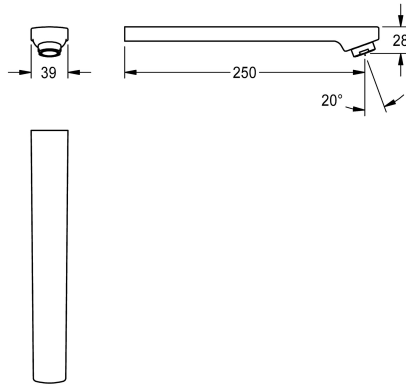

KWC

Auslauf, 250 mm

Modell-Linie: F3 | ASEM1004

Zubehör und Funktionsteile | Ersatzteile Armaturen

KWC-Nr.

2030050086

Auslauf für F3E-Mix Waschplatzbatterie, mit Laminarstrahlregler
6,0 l/min, Ausladung 250 mm.

Technische Daten

Ausladung des Auslaufs

250 mm

Art des Auslaufes

Wandauslauf

Volumenstrom bei 3 bar

0,1 l/s