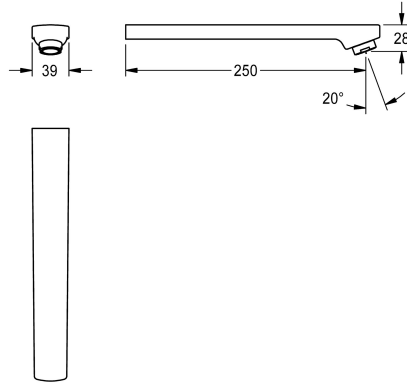

KWC

Sortie, 250 mm

Modell-Linie: F3 | ASEM1004

Pièces de rechange | Pièces de rechange robinetterie

KWC-No.

2030050086

Sortie pour batterie de salle de lavage F3E-Mix, avec mousseur à jet laminaire 6,0 l/min, saillie de 250 mm.

Données techniques

Projection de conduit

250 mm

Type de bec

Évacuation murale

Débit volumétrique à 3 bar

0,1 l/s

teamNumber