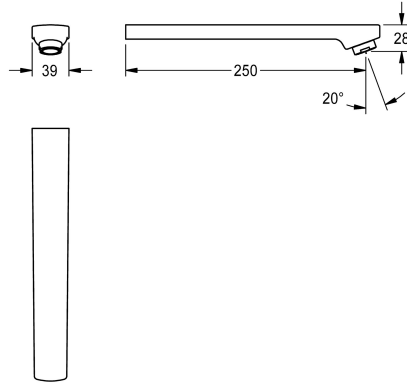

## KWC

Bocca di erogazione, 250 mm

Modell-Linie: F3 | ASEM1004

Ricambi | Accessori per rubinetterie per lavabi

### KWC-No.

**2030050086**

Bocca di erogazione per miscelatori per lavabo F3E-Mix, con regolatore del getto 6,0 l/min, proiezione 250 mm.

### Dati tecnici

Proiezione bocca

250 mm

Tipologia bocca erogazione

Scarico a parete

Flusso volumetrico a 3 bar

0,1 l/s

teamNumber