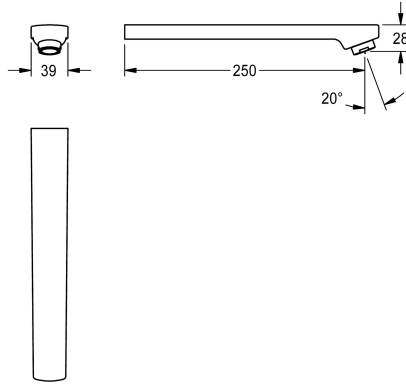

## KWC

Bocca di erogazione, 250 mm

Modell-Linie: F3 | ASEM1004

Ricambi | Accessori per rubinetterie per lavabi

### KWC-No.

**2030050086**

Bocca di erogazione per miscelatori per lavabo F3E-Mix, con regolatore del getto 6,0 l/min, proiezione 250 mm.

### Dati tecnici

Proiezione bocca

250 mm

Tipologia bocca erogazione

Scarico a parete

Flusso volumetrico a 3 bar

0,1 l/s