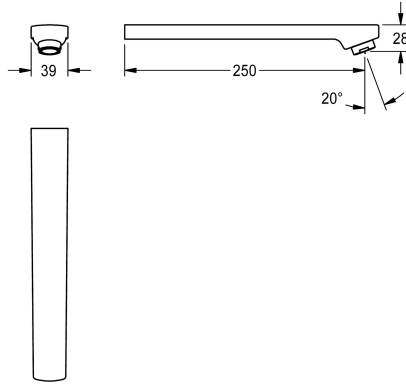

KWC

Uitloop, 250 mm

Modell-Linie: F3 | ASEM1004

Reserve onderdelen | Reserve-onderdelen kranen

KWC-No.

2030050086

Uitloop voor elektronische wastafelmengkraan F3E-Mix, met laminaire straalregelaar 6,0 l/min, uitloopsprong 250 mm.

Technical Data

Lengte uitloop

250 mm

Type uitloop

Wanduitlaat

Volumestroom bij 3 bar

0,1 l/s