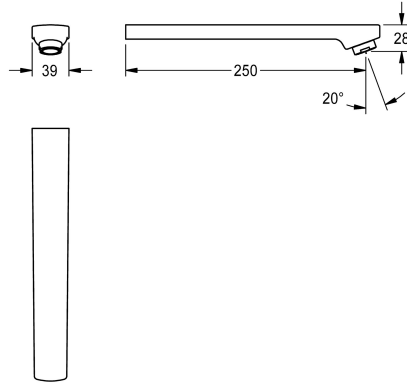

KWC

Wylewka, 250 mm

Modell-Linie: F3 | ASEM1004

Aksesoria i elementy funkcyjne | Części zamienne do armatur umywalkowych

KWC-No.

2030050086

Wylewka do baterii umywalkowych F3E-Mix, z perlatozem ze zintegrowanym regulatorem przepływu 6,0 l/min, wysięg 250 mm.

Dane techniczne

Długość wylewki

250 mm

Rodzaje rur odpływowych

Wypust ścienny

Przepływ objętościowy przy 3 barach

0,1 l/s