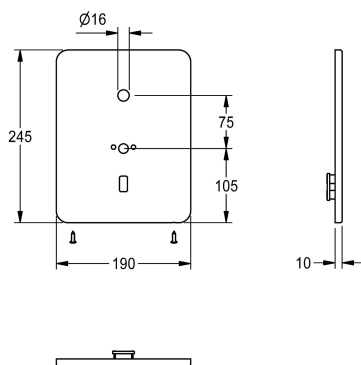

## KWC

Krycí deska z nerezové oceli

Modell-Linie: F3 | ASEM1005

Příslušenství a funkční díly | Příslušenství Umyvadlové armatury

### KWC-No.

**2030050088**

Krycí deska z nerezové oceli 190 x 245 mm, s přídržnou deskou pro nástěnný výstup, držákem snímače a upevňovacími šrouby.