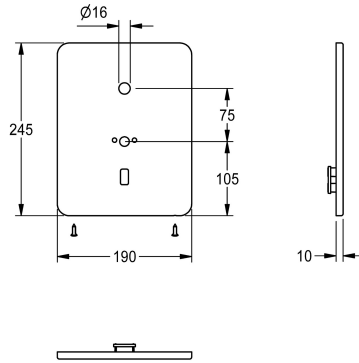

## KWC Edelstahlabdeckplatte

Modell-Linie: F3 | ASEM1005  
Zubehör und Funktionsteile | Ersatzteile Armaturen

### KWC-Nr.

**2030050088**

Edelstahlabdeckplatte 190 x 245 mm, mit Halteplatte für Wandauslauf, Sensorhalterung und Befestigungsschrauben.

### Technische Daten

Füllmenge

1

Mengeneinheit

Stücke

teamNumber

0