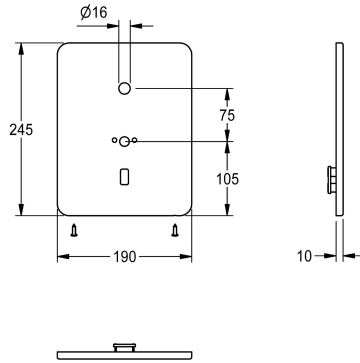

## KWC Edelstahlabdeckplatte

Modell-Linie: F3 | ASEM1005  
Zubehör und Funktionsteile | Ersatzteile Armaturen

### KWC-Nr.

**2030050088**

Edelstahlabdeckplatte 190 x 245 mm, mit Halteplatte für  
Wandauslauf, Sensorhalterung und Befestigungsschrauben.

### Technische Daten

Füllmenge

1

Mengeneinheit

Stücke