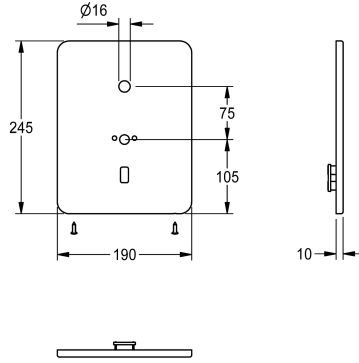

### Tapa cobertura acero inoxidable

Modell-Linie: F3 | ASEM1005

Piezas de repuesto | Accesorio Griferías de lavado

#### KWC-No.

**2030050088**

Placa de cubierta de acero inoxidable, 190 x 245 mm, con placa de soporte para salida de pared, soporte de sensor y tornillos de

fijación.

#### Datos técnicos

Cantidad

1

Cantidad de unidades de medición

Piezas