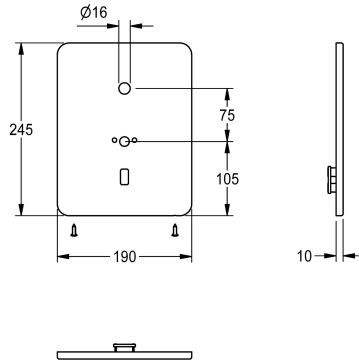

### Plaque de recouvrement en acier inoxydable

Modell-Linie: F3 | ASEM1005

Pièces de rechange | Pièces de rechange robinetterie

#### KWC-No.

**2030050088**

Plaque de recouvrement en acier inoxydable 190 x 245 mm, avec plaque de maintien pour évacuation murale, support de capteur et

vis de fixation.

#### Données techniques

Unité de remplissage

1

Unité de mesure

Pièces

teamNumber

0