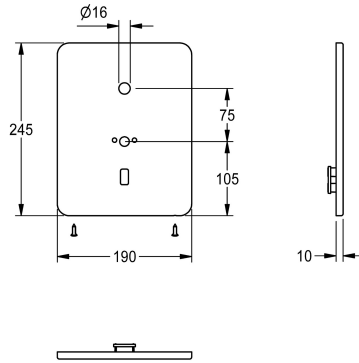

## KWC

Piastra di copertura in acciaio inox

Modell-Linie: F3 | ASEM1005

Ricambi | Accessori per rubinetterie per lavabi

### KWC-No.

**2030050088**

Piastra di copertura in acciaio inox 190 x 245 mm, con piastra di sostegno per scarico a parete, portasensore e viti di fissaggio.

### Dati tecnici

Capacità
Quantità UOM
teamNumber

1
Pezzi
0