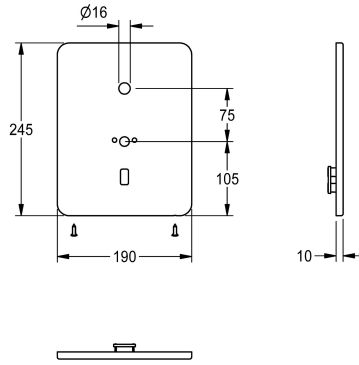

KWC

Piastra di copertura in acciaio inox

Modell-Linie: F3 | ASEM1005

Ricambi | Accessori per rubinetterie per lavabi

KWC-No.

2030050088

Piastra di copertura in acciaio inox 190 x 245 mm, con piastra di sostegno per scarico a parete, portasensore e viti di fissaggio.

Dati tecnici

Capacità

1

Quantità UOM

Pezzi