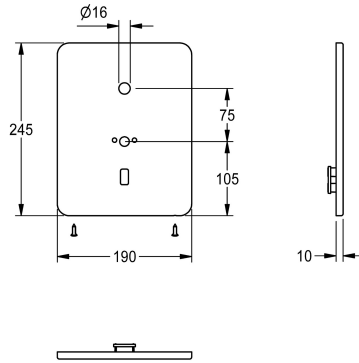

KWC

Afdekplaat in roestvrij staal

Modell-Linie: F3 | ASEM1005

Reserve onderdelen | Reserve-onderdelen kranen

KWC-No.

2030050088

Afdekplaat in roestvrij staal 190 x 245 mm, met bevestigingsplaat voor wanduitloop, sensorhouder en bevestigingsschroeven.

Technical Data

Vulhoeveelheid

1

Hoeveelheid meeteenheid

Stuk