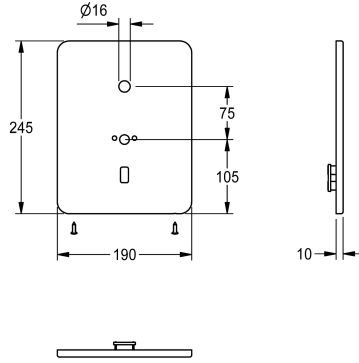

## KWC

Panel ze stali szlachetnej

Modell-Linie: F3 | ASEM1005

Aksesoria i elementy funkcyjne | Części zamienne do armatur umywalkowych

KWC-No.

**2030050088**

Panel ze stali szlachetnej 190 x 245 mm, z płytą mocującą do wylewki ściennej, uchwytem na czujnik i śrubami montażowymi

### Dane techniczne

Pojemność

1

Ilość uom

Sztuka