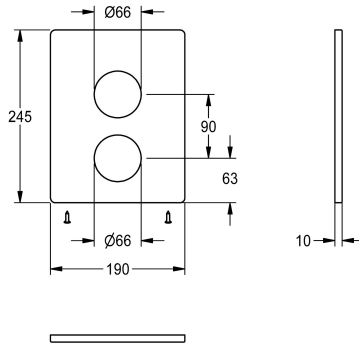

KWC

Krycí deska z nerezové oceli

Modell-Linie: F5 | ASST2003

Příslušenství a funkční díly | Náhradní díly Umyvadlové armatury

KWC-No.

2030050136

Krycí deska z nerezové oceli 190 × 245 mm, s upevňovacími šrouby.