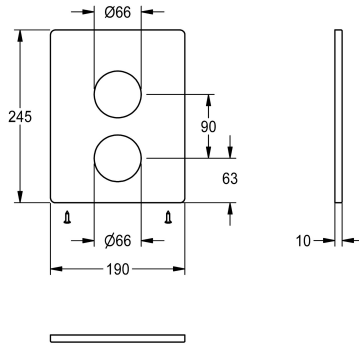

KWC Edelstahlabdeckplatte

Modell-Linie: F5 | ASST2003
Zubehör und Funktionsteile | Ersatzteile Duschen

KWC-Nr.

2030050136

Edelstahlabdeckplatte 190 x 245 mm, mit Befestigungsschrauben.

Technische Daten

Füllmenge

1

Mengeneinheit

Stücke