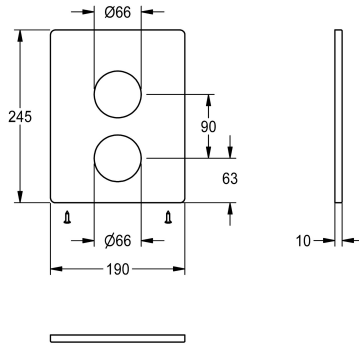

## KWC Edelstahlabdeckplatte

Modell-Linie: F5 | ASST2003  
Zubehör und Funktionsteile | Ersatzteile Duschen

### KWC-Nr.

**2030050136**

Edelstahlabdeckplatte 190 x 245 mm, mit Befestigungsschrauben.

### Technische Daten

Füllmenge

1

Mengeneinheit

Stücke

teamNumber

0