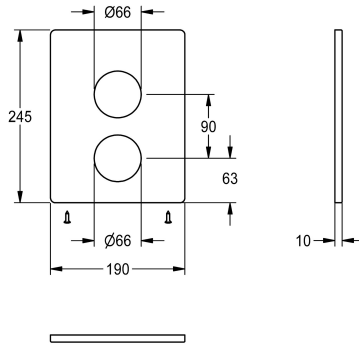

KWC

Plaque de couverture en acier inoxydable

Modell-Linie: F5 | ASST2003

Pièces de rechange | Pièces de rechange robinetterie de douche

KWC-No.

2030050136

Plaque de couverture en acier inoxydable 190 x 245 mm, avec vis de fixation.

Données techniques

Unité de remplissage

1

Unité de mesure

Pièces

teamNumber

0