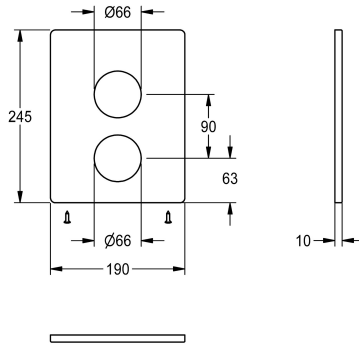

## KWC

Placca di copertura in acciaio inox

Modell-Linie: F5 | ASST2003

Ricambi | Ricambi per rubinetteria doccia

### KWC-No.

**2030050136**

Placca di copertura 190 x 245 mm in acciaio inox, con viti di fissaggio.