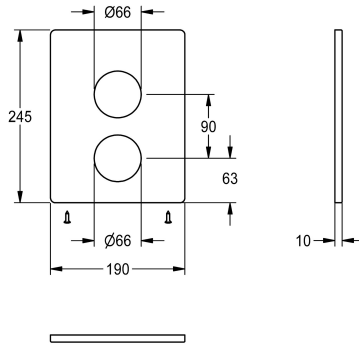

KWC

Placca di copertura in acciaio inox

Modell-Linie: F5 | ASST2003

Ricambi | Ricambi per rubinetteria doccia

KWC-No.

2030050136

Placca di copertura 190 x 245 mm in acciaio inox, con viti di fissaggio.

Dati tecnici

Capacità

1

Quantità UOM

Pezzi