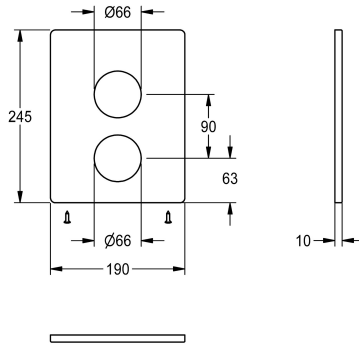

KWC

Afdeekplaat in roestvrij staal

Modell-Linie: F5 | ASST2003

Reserve onderdelen | Reserve-onderdelen douches

KWC-No.

2030050136

Afdeekplaat in roestvrij staal 190 x 245 mm, met bevestigingsschroeven.

Technical Data

Vulhoeveelheid

1

Hoeveelheid meeteenheid

Stuk