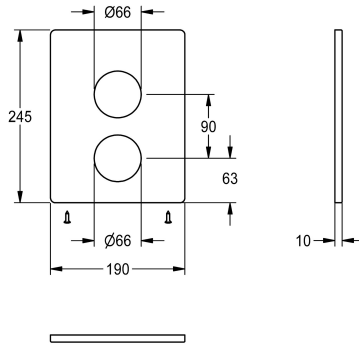

### Afdekplaat in roestvrij staal

Modell-Linie: F5 | ASST2003

Reserve onderdelen | Reserve-onderdelen douches

#### KWC-No.

2030050136

Afdekplaat in roestvrij staal 190 x 245 mm, met bevestigingsschroeven.

#### Technical Data

Vulhoeveelheid

1

Hoeveelheid meeteenheid

Stuk