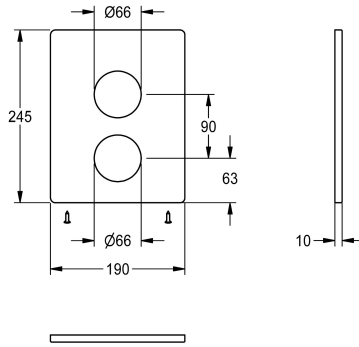

## KWC

Panel ze stali szlachetnej

Modell-Linie: F5 | ASST2003

Akcesoria i elementy funkcyjne | Części zamienne do armatur natryskowych

KWC-No.

**2030050136**

Panel ze stali szlachetnej 190 x 245 mm, ze śrubami montażowymi.

### Dane techniczne

Pojemność

1

Ilość uom

Sztuka