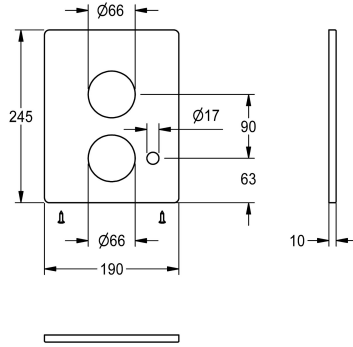

KWC

Krycí deska z nerezové oceli

Modell-Linie: F5 | ASST2004

Příslušenství a funkční díly | Náhradní díly Umyvadlové armatury

KWC-No.

2030050138

Krycí deska z nerezové oceli 190 x 245 mm, s upevňovacími šrouby, pro automatické vyprazdňování sprchové trubky.