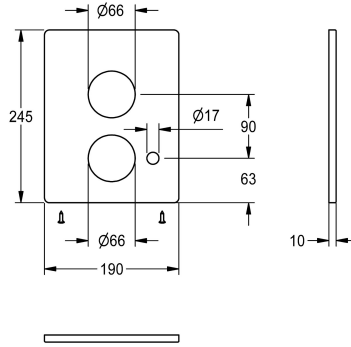

## KWC Edelstahlabdeckplatte

Modell-Linie: F5 | ASST2004  
Zubehör und Funktionsteile | Ersatzteile Duschen

### KWC-Nr.

**2030050138**

Edelstahlabdeckplatte 190 x 245 mm, mit Bohrung für Ventil zur automatischen Brauserohrentleerung und Befestigungsschrauben.

### Technische Daten

Füllmenge

1

Mengeneinheit

Stücke