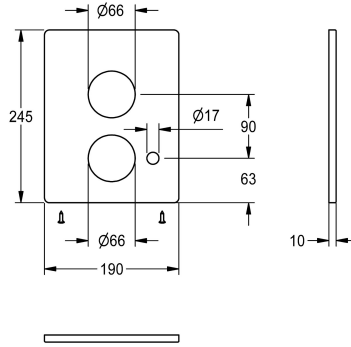

KWC Edelstahlabdeckplatte

Modell-Linie: F5 | ASST2004
Zubehör und Funktionsteile | Ersatzteile Duschen

KWC-Nr.

2030050138

Edelstahlabdeckplatte 190 x 245 mm, mit Bohrung für Ventil zur automatischen Brauserohrentleerung und Befestigungsschrauben.

Technische Daten

Füllmenge

1

Mengeneinheit

Stücke

teamNumber

0