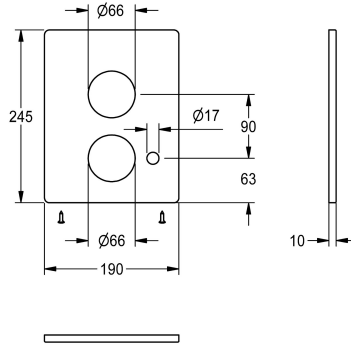

## KWC

Piastra di copertura in inox

Modell-Linie: F5 | ASST2004

Ricambi | Ricambi per rubinetteria doccia

### KWC-No.

**2030050138**

Piastra di copertura in acciaio inox 190 x 245 mm, con viti di fissaggio, per lo svuotamento automatico del tubo doccia.

### Dati tecnici

Capacità

1

Quantità UOM

Pezzi

teamNumber

0