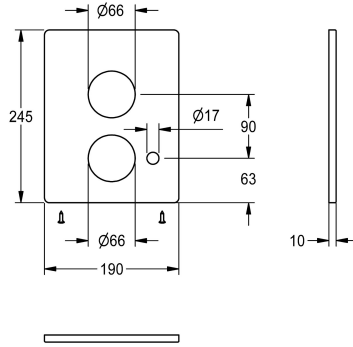

KWC

Afdeekplaat in roestvrij staal

Modell-Linie: F5 | ASST2004

Reserve onderdelen | Reserve-onderdelen douches

KWC-No.

2030050138

Afdeekplaat in roestvrij staal 190 x 245 mm, met bevestigingsschroeven, voor automatische douchebuisleiding.

Technical Data

Vulhoeveelheid

1

Hoeveelheid meeteenheid

Stuk