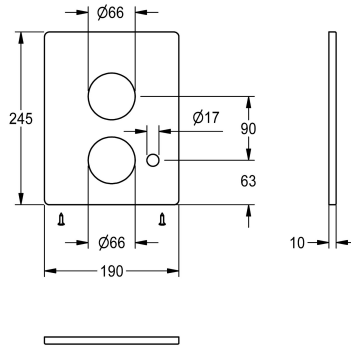

KWC

Afdeekplaat in roestvrij staal

Modell-Linie: F5 | ASST2004

Reserve onderdelen | Reserve-onderdelen douches

KWC-No.

2030050138

Afdeekplaat in roestvrij staal 190 x 245 mm, met bevestigingsschroeven, voor automatische douchebuisleiding.

Technical Data

Vulhoeveelheid

1

Hoeveelheid meeteenheid

Stuk