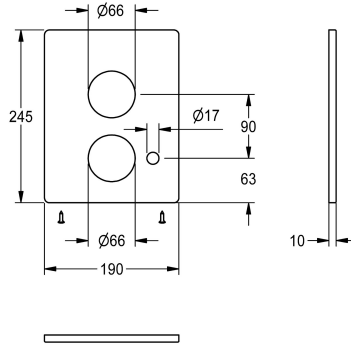

KWC

Panel ze stali szlachetnej

Modell-Linie: F5 | ASST2004

Akcesoria i elementy funkcyjne | Części zamienne do armatur natryskowych

KWC-No.

2030050138

Panel ze stali szlachetnej 190 x 245 mm, ze śrubami montażowymi, do automatycznego opróżniania rury natryskowej.

Dane techniczne

Pojemność

1

Ilość uom

Sztuka