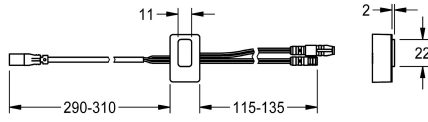

KWC

Snímač, ID 01/00005

Modell-Linie: F5 | ASET1006

Příslušenství a funkční díly | Příslušenství Umyvadlové armatury

KWC-No.

2030050158

Senzor s řídicí elektronikou, ID 01/00005

Technické údaje