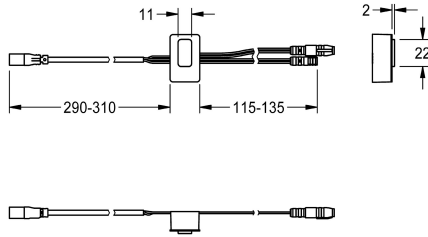

## KWC

Sensor, ID 01/00005

Modell-Linie: F5 | ASET1006

Zubehör und Funktionsteile | Ersatzteile Armaturen

### KWC-Nr.

**2030050158**

Sensor mit Steuerelektronik, ID 01/00005

### Technische Daten

Füllmenge

1

Mengeneinheit

Stück