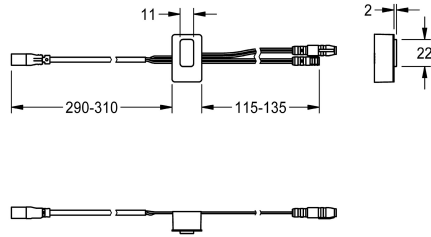

KWC

Sensor, ID 01/00005

Modell-Linie: F5 | ASET1006

Zubehör und Funktionsteile | Ersatzteile Armaturen

KWC-Nr.

2030050158

Sensor mit Steuerelektronik, ID 01/00005

Technische Daten

Füllmenge

1

Mengeneinheit

Stück

teamNumber

0