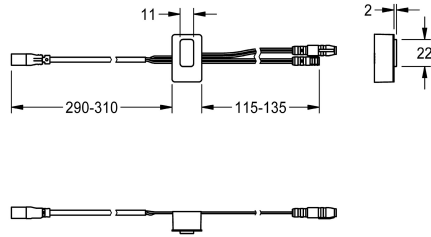

KWC

Sensor, ID 01/00005

Modell-Linie: F5 | ASET1006

Zubehör und Funktionsteile | Ersatzteile Armaturen

KWC-Nr.

2030050158

Sensor mit Steuerelektronik, ID 01/00005

Technische Daten

Füllmenge

1

Mengeneinheit

Stück