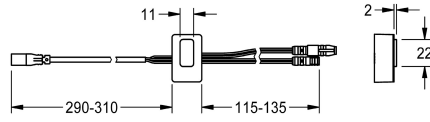

KWC

Détecteur, ID 01/00005

Modell-Linie: F5 | ASET1006

Pièces de rechange | Pièces de rechange robinetterie

KWC-No.

2030050158

Détecteur avec électronique de commande, ID 01/00005

Données techniques

Unité de remplissage

1

Unité de mesure

Pièce