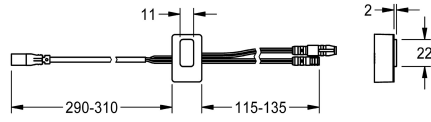

## KWC

Sensore, ID 01/00005

Modell-Linie: F5 | ASET1006

Ricambi | Accessori per rubinetterie per lavabi

### KWC-No.

**2030050158**

Sensore con elettronica di comando, ID 01/00005