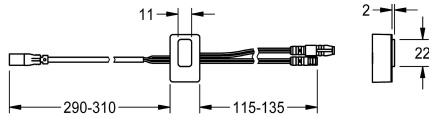

## KWC

Sensore, ID 01/00005

Modell-Linie: F5 | ASET1006

Ricambi | Accessori per rubinetterie per lavabi

### KWC-No.

**2030050158**

Sensore con elettronica di comando, ID 01/00005