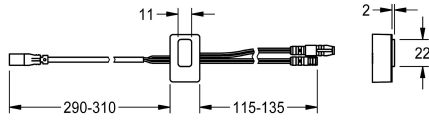

## KWC

Sensor, ID 01/00005

Modell-Linie: F5 | ASET1006

Reserve onderdelen | Reserve-onderdelen kranen

### KWC-No.

**2030050158**

Sensor met besturingselektronica, ID 01/00005

### Technical Data

Vulhoeveelheid

1

Hoeveelheid meeteenheid

Stuk