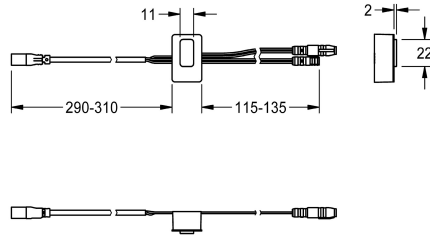

KWC

Czujnik, ID 01/00005

Modell-Linie: F5 | ASET1006

Aksesoria i elementy funkcyjne | Części zamienne do armatur umywalkowych

KWC-No.

2030050158

Czujnik z elektroniką sterującą, ID 01/00005

Dane techniczne