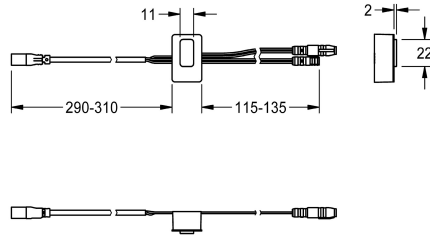

## KWC

Snímač, ID 01/00006

### Modell-Linie: F5 | ASET1007

Příslušenství a funkční díly | Příslušenství Umyvadlové armatury

#### KWC-No.

2030050159

Snímač s řídicí elektronikou, ID 01/00006