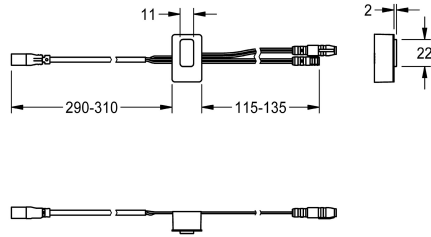

KWC

Sensor, ID 01/00006

Modell-Linie: F5 | ASET1007

Zubehör und Funktionsteile | Ersatzteile Armaturen

KWC-Nr.

2030050159

Sensor mit Steuerelektronik, ID 01/00006

Technische Daten

Füllmenge

1

Mengeneinheit

Stück