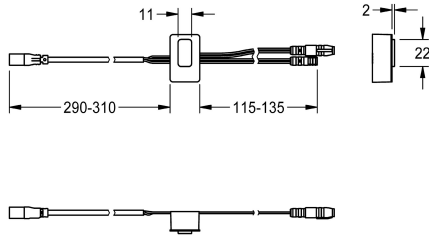

KWC

Sensor, ID 01/00006

Modell-Linie: F5 | ASET1007

Zubehör und Funktionsteile | Ersatzteile Armaturen

KWC-Nr.

2030050159

Sensor mit Steuerelektronik, ID 01/00006

Technische Daten

Füllmenge

1

Mengeneinheit

Stück

teamNumber

0