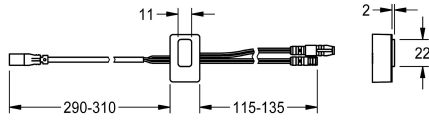

KWC

Sensor, ID 01/00006

Modell-Linie: F5 | ASET1007

Zubehör und Funktionsteile | Ersatzteile Armaturen

KWC-Nr.

2030050159

Sensor mit Steuerelektronik, ID 01/00006

Technische Daten

Füllmenge

1

Mengeneinheit

Stück