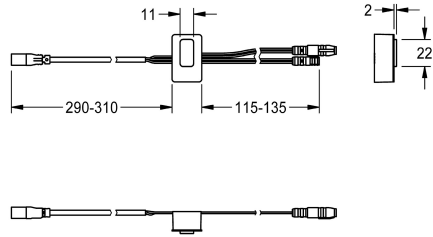

## KWC

Sensor, ID 01/00006

Modell-Linie: F5 | ASET1007  
Spare parts | Spare parts taps

### KWC-No.

**2030050159**

Sensor with control electronics, ID 01/00006

### Technical Data

quantity

1

quantity uom

piece